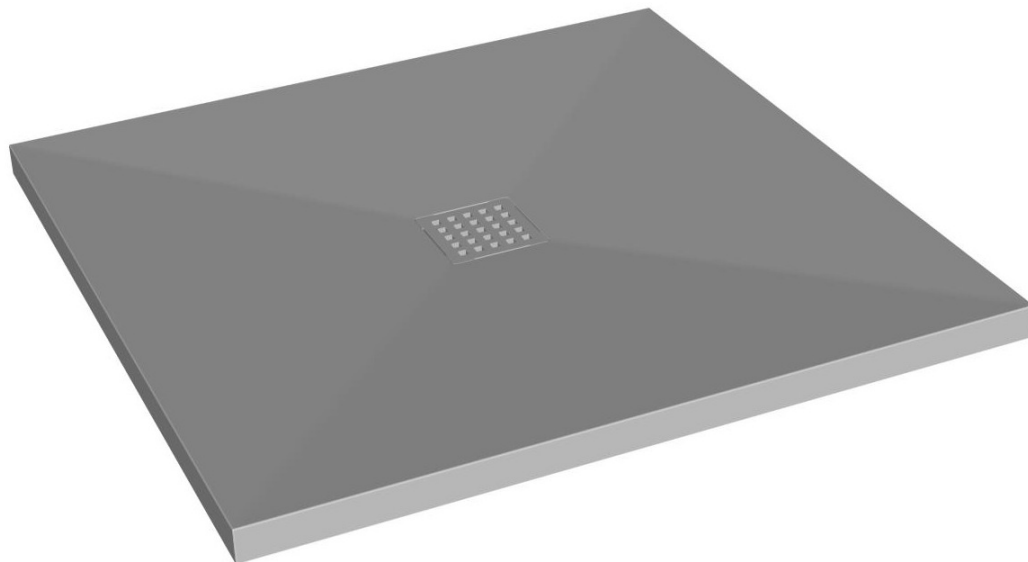

*shower tray from kerrock  
Duschwanne aus Kerrock*

	A
LAVOLTA 90 x 90	900
LAVOLTA 100 100	1000

*installation  
Einbau*

*with panel  
mit Schürze*

*Recommended siphon  
Vorgeschlagene siphon*

*SIFON Ø 52 WITHOUT COVER (H=65 mm)  
SIFON Ø 52 OHNE ABDECKUNG (H=65)*