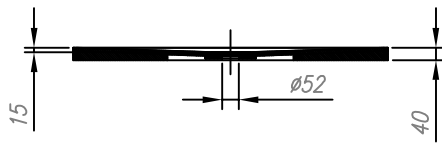

*shower tray from kerrock  
Duschwanne aus Kerrock*

	A
LAVOLTA 90 x 90	900
LAVOLTA 100 100	1000

*installation  
Einbau*

*with panel  
mit Schürze*

*Recommended siphon  
Vorgeschlagene siphon*

*SIFON Ø 52 WITHOUT COVER (H=65 mm)  
SIFON Ø 52 OHNE ABDECKUNG (H=65)*