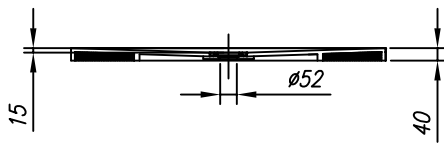

*shower tray from kerrock
Duschwanne aus Kerrock*

	A
LAVOLTA 90 R550	900
LAVOLTA 100 R550	1000

*installation
Einbau*

*with panel
mit Schürze*

*Recommended siphon
Vorgeschlagene siphon*

*SIFON Ø 52 WITHOUT COVER (H=65 mm)
SIFON Ø 52 OHNE ABDECKUNG (H=65)*