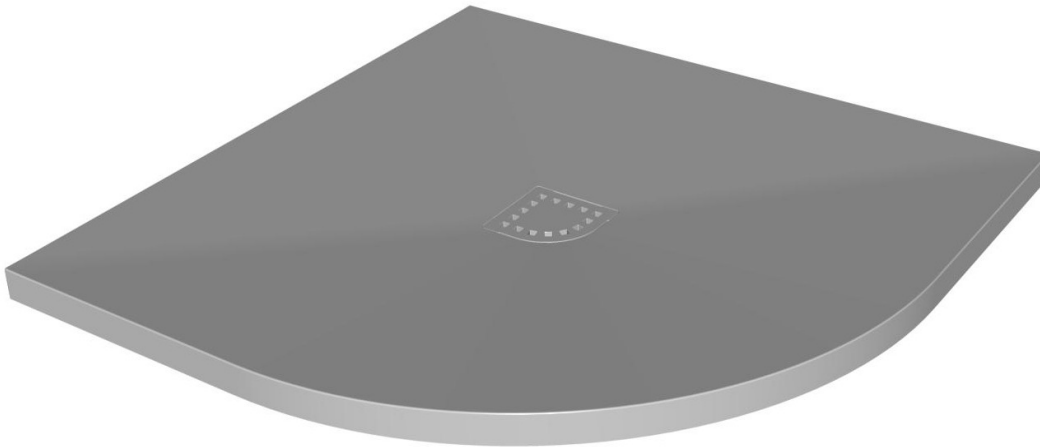

*shower tray from kerrock
Duschwanne aus Kerrock*

	A
LAVOLTA 90 R550	900
LAVOLTA 100 R550	1000

*installation
Einbau*

*with panel
mit Schürze*

*Recommended siphon
Vorgeschlagene siphon*

*SIFON Ø 52 WITHOUT COVER (H=65 mm)
SIFON Ø 52 OHNE ABDECKUNG (H=65)*