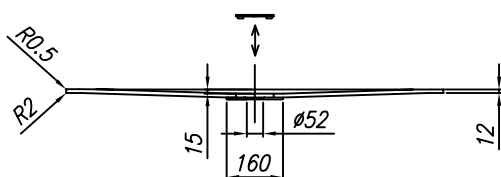

	A	B
LEROCK ZERO 120x80	1200	800
LEROCK ZERO 120x90	1200	900

*shower tray from kerrock
Duschwanne aus Kerrock*

*installation
Einbau*

*with panel
mit Schürze*

*Recommended siphon
Vorgeschlagene siphon*

*SIFON Ø 52 WITHOUT COVER (H=65 mm)
SIFON Ø 52 OHNE ABDECKUNG (H=65)*