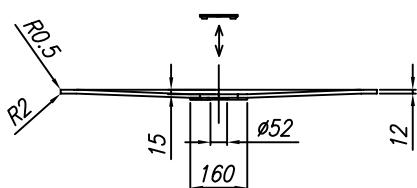

	A
LEROCK ZERO 90x90	900
LEROCK ZERO 100x100	1000

*shower tray from kerrock
Duschwanne aus Kerrock*

*installation
Einbau*

*with panel
mit Schürze*

*Recommended siphon
Vorgeschlagene siphon*

*SIFON Ø 52 WITHOUT COVER (H=65 mm)
SIFON Ø 52 OHNE ABDECKUNG (H=65)*

*Recommendations for the installation of shower tray without panel
Empfehlungen für die Montage von duschwannen ohne Schürze*

Nr. TKN 04