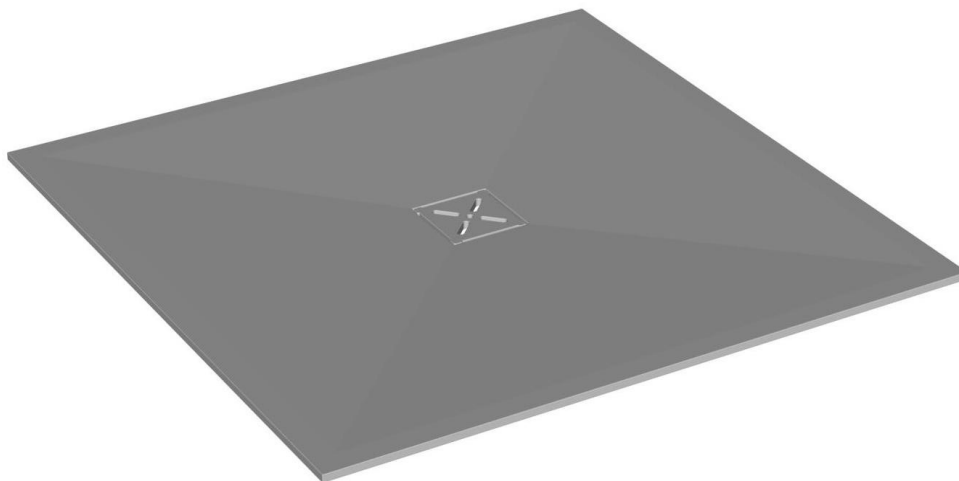

	A
LEROCK ZERO 90x90	900
LEROCK ZERO 100x100	1000

*shower tray from kerrock
Duschwanne aus Kerrock*

*installation
Einbau*

*with panel
mit Schürze*

*Recommended siphon
Vorgeschlagene siphon*

*SIFON Ø 52 WITHOUT COVER (H=65 mm)
SIFON Ø 52 OHNE ABDECKUNG (H=65)*