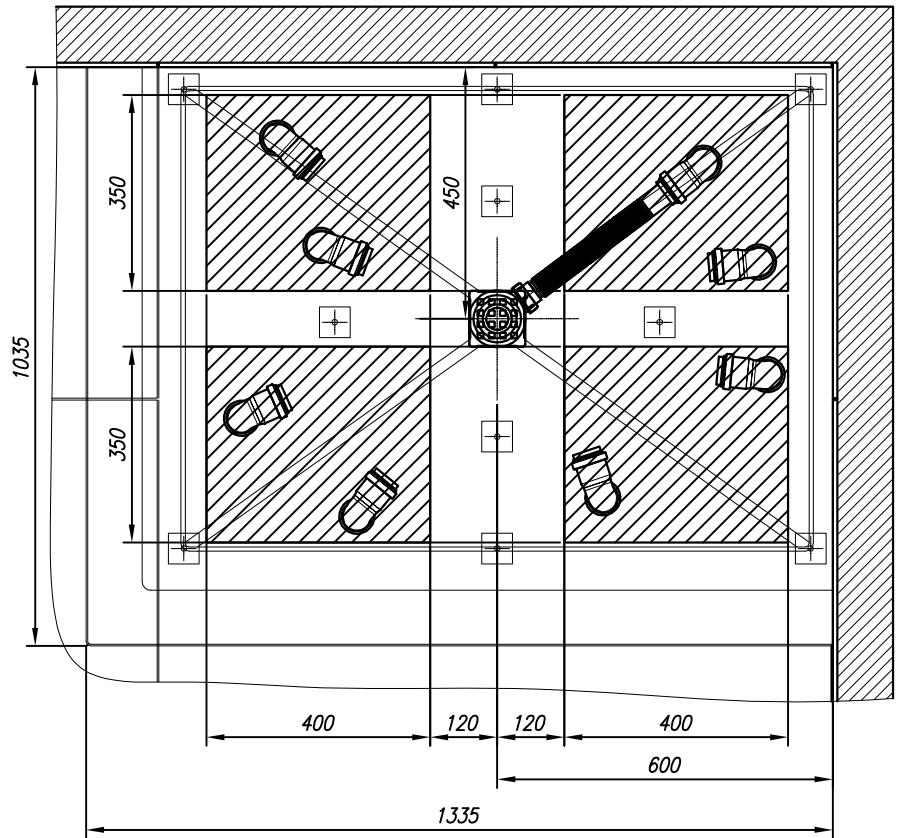

1

LOLLY TRAY-L 135x105

2

SANITARY SILICONE
SANITÄRSILOKON