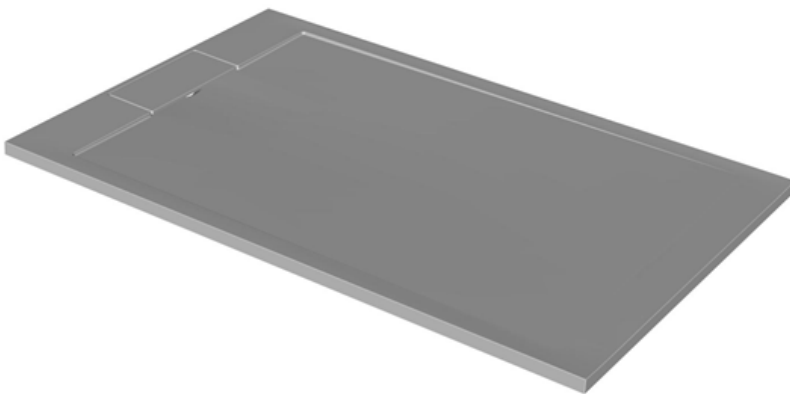

| | A | B |
|--------------|------|-----|
| BALLO 140x80 | 1400 | 800 |
| BALLO 140x90 | 1400 | 900 |
| BALLO 200x80 | 2000 | 800 |
| BALLO 200x90 | 2000 | 900 |

*shower tray from kerrock
Duschwanne aus Kerrock*

*installation
Einbau*

*with panel
mit Schürze*

*Recommended siphon
Vorgeschlagene siphon*

*SIFON Ø 90 WITHOUT COVER (H=65 mm)
SIFON Ø 90 OHNE ABDECKUNG (H=65 mm)*

*Recommendations for mounting shower tubs on the floor
Empfehlungen für die Montage von Duschwannen am Boden*