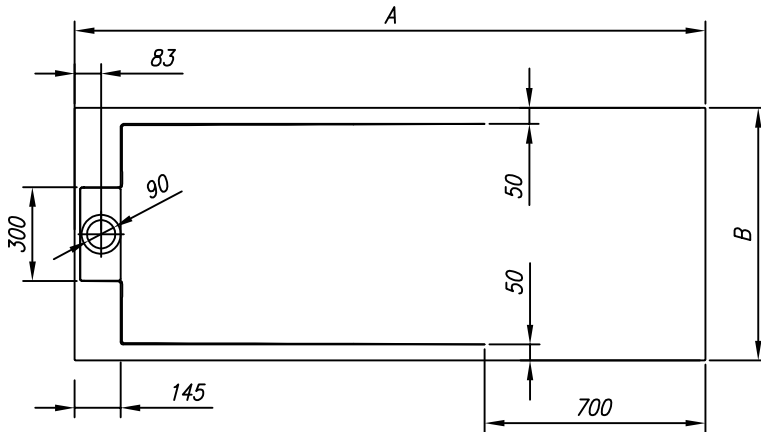

| | A | B |
|--------------|------|-----|
| BALLO 140x80 | 1400 | 800 |
| BALLO 140x90 | 1400 | 900 |
| BALLO 200x80 | 2000 | 800 |
| BALLO 200x90 | 2000 | 900 |

*shower tray from kerrock
Duschwanne aus Kerrock*

*installation
Einbau*

*with panel
mit Schürze*

*Recommended siphon
Vorgeschlagene siphon*

*SIFON Ø 90 WITHOUT COVER (H=65 mm)
SIFON Ø 90 OHNE ABDECKUNG (H=65 mm)*

*Recommendations for mounting shower tubs on the floor
Empfehlungen für die Montage von Duschwannen am Boden*