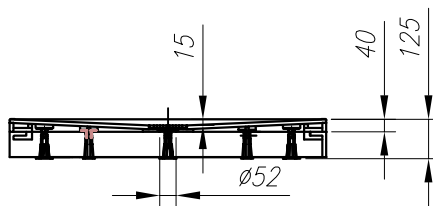

	A
LAVOLTA 90x90	900
LAVOLTA 100x100	1000

shower tray from kerrock
Duschwanne aus Kerrock

installation
Einbau

with panel
mit Schürze

Recommended siphon
Vorgeschlagene siphon

SIFON Ø 52 WITHOUT COVER (H=65 mm)
SIFON Ø 52 OHNE ABDECKUNG (H=65)