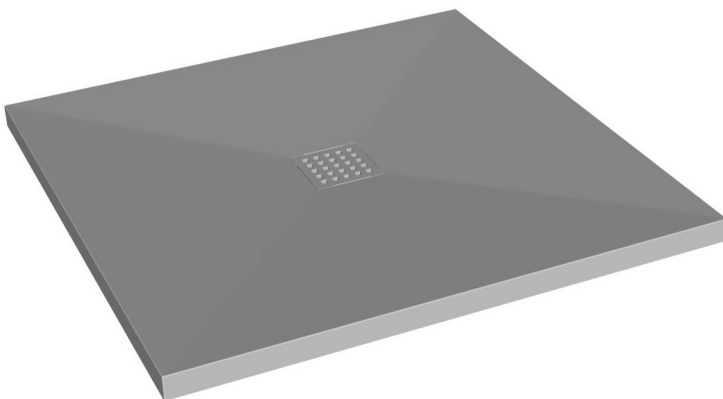

	A
LAVOLTA 90x90	900
LAVOLTA 100x100	1000

shower tray from kerrock
Duschwanne aus Kerrock

installation
Einbau

with panel
mit Schürze

Recommended siphon
Vorgeschlagene siphon

SIFON Ø 52 WITHOUT COVER (H=65 mm)
SIFON Ø 52 OHNE ABDECKUNG (H=65)

Recommendations for the installation of shower tray without panel
Empfehlungen für die Montage von duschwannen ohne Schürze

Nr. TKNKE 11

Recommendations for mounting shower tubs in the floor
Empfehlungen für die Montage von Duschwannen in dem Boden