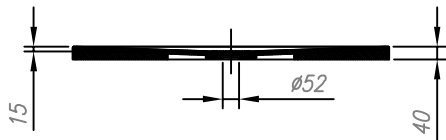

	A
LAVOLTA 90x90	900
LAVOLTA 100x100	1000

shower tray from kerrock
Duschwanne aus Kerrock

installation
Einbau

with panel
mit Schürze

Recommended siphon
Vorgeschlagene siphon

SIFON Ø 52 WITHOUT COVER (H=65 mm)
SIFON Ø 52 OHNE ABDECKUNG (H=65)