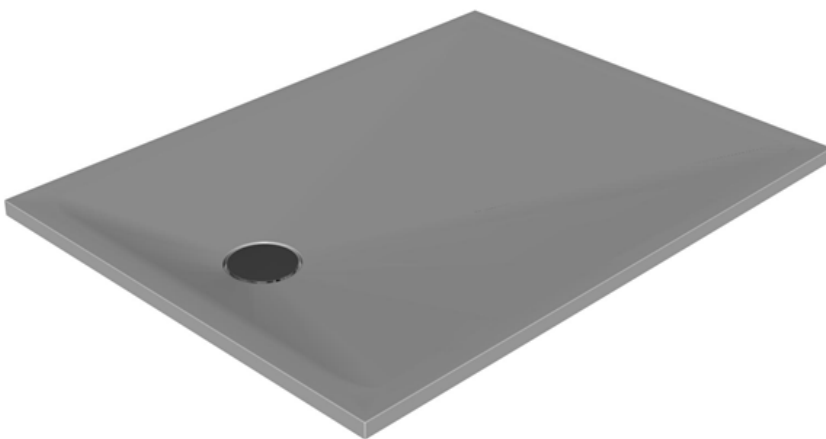

|        | A    | B   |
|--------|------|-----|
| 160x90 | 1600 | 900 |
| 160x80 | 1600 | 800 |
| 140x90 | 1400 | 900 |
| 140x80 | 1400 | 800 |
| 120x90 | 1200 | 900 |
| 120x80 | 1200 | 800 |
| 100x80 | 1000 | 800 |
| 90x90  | 900  | 900 |

*shower tray from kerrock  
Duschwanne aus Kerrock*

*installation  
Einbau*

*with panel  
mit Schürze*

*siphon included  
Siphon enthalten*

*SIFON Ø 90 WITH KERROCK COVER (H=65 mm)  
SIFON Ø 90 MIT KERROCK ABDECKUNG (H=65 mm)*