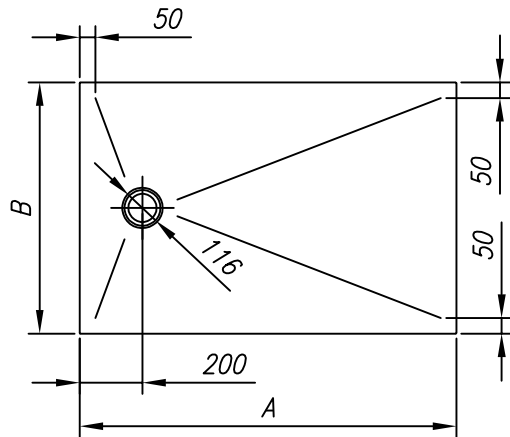

|        | A    | B   |
|--------|------|-----|
| 160x90 | 1600 | 900 |
| 160x80 | 1600 | 800 |
| 140x90 | 1400 | 900 |
| 140x80 | 1400 | 800 |
| 120x90 | 1200 | 900 |
| 120x80 | 1200 | 800 |
| 100x80 | 1000 | 800 |
| 90x90  | 900  | 900 |

*shower tray from kerrock  
Duschwanne aus Kerrock*

*installation  
Einbau*

*with panel  
mit Schürze*

*siphon included  
Siphon enthalten*

*SIFON Ø 90 WITH KERROCK COVER (H=65 mm)  
SIFON Ø 90 MIT KERROCK ABDECKUNG (H=65 mm)*