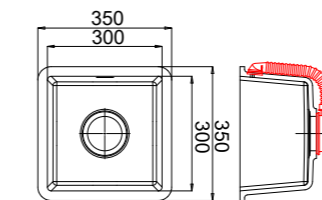

Konyhai mosogatók

Egy Kerrock mosogató minden konyhát feldob és esztétikailag teljessé tesz. Tartós jellegének és fenntartható összetételének köszönhetően hosszú ideig hűségese konyhai segítője marad.

ZOA-UN **NEW**
300 mm / 300 mm / 180 mm / ø 90 mm

10