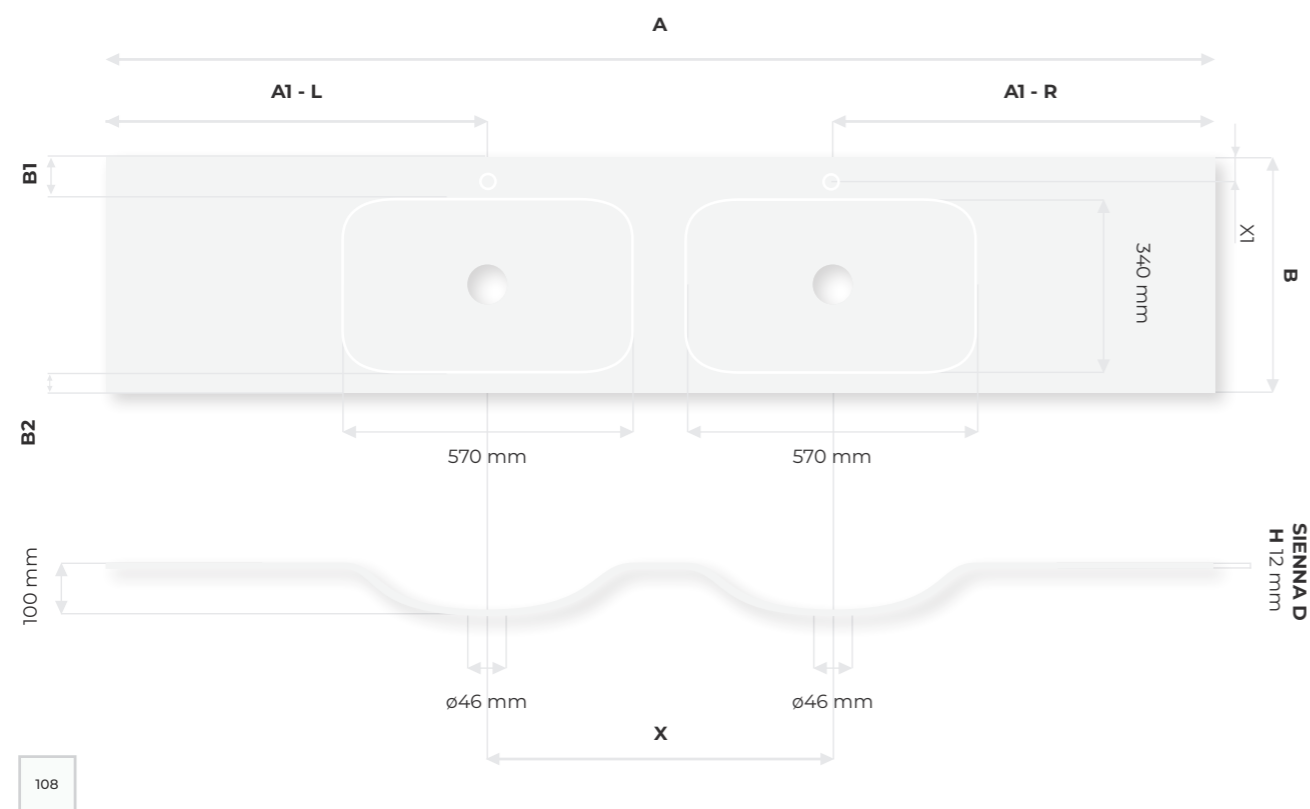

108

WYMIAR NA ZAMÓWIENIE. MĂRIME PERSONALIZATĂ. RENDELÉS SZERINTI MÉRETEK.

	min (mm)	max (mm)
A	750 mm	2900 mm
A1 - L A1 - R	375 mm	1450 mm
B	440 mm	550 mm
B1	85 mm	110 mm
B2	15 mm	100 mm
X1	55 mm	60 mm

NIESTANDARDOWE UMYWALKI. CHIUVETE PERSONALIZATE. EGYEDI MOSDÓKAGYLÓK.

SIENNA-E ✂

- ①
- ⑤
- ⑥
- ⑨

NEW

108

WYMIAR NA ZAMÓWIENIE. MĂRIME PERSONALIZATĂ. RENDELÉS SZERINTI MÉRETEK.

	min (mm)	max (mm)
A	750 mm	2900 mm
A1 - L A1 - R	375 mm	1450 mm
B	470 mm	550 mm
B1	100 mm	110 mm
B2	30 mm	100 mm
X1	60 mm	70 mm

NIESTANDARDOWE UMYWALKI. CHIUVETE PERSONALIZATE. EGYEDI MOSDÓKAGYLÓK.

SIENNA D ✂

NEW

- ①
- ⑤
- ⑥
- ⑨

WYMIAR NA ZAMÓWIENIE. MĂRIME PERSONALIZATĂ. RENDELÉS SZERINTI MÉRETEK.

	min (mm)	max (mm)
A	1600	2900
B	440	550
B1	85	110
B2	15	100
X1	55	60

OPCJE. OPTIUNI. OPCIOK.

A = 1600-2900

AI-L / AI-R	min (mm)	max (mm)
X = 820 mm x = 920 mm	390 mm 340 mm	1040 mm 990 mm

A = 1700-2900

AI-L / AI-R	min (mm)	max (mm)
X = 1020 mm	340 mm	940 mm

A = 1800-2900

AI-L / AI-R	min (mm)	max (mm)
X = 1120 mm	340 mm	890 mm