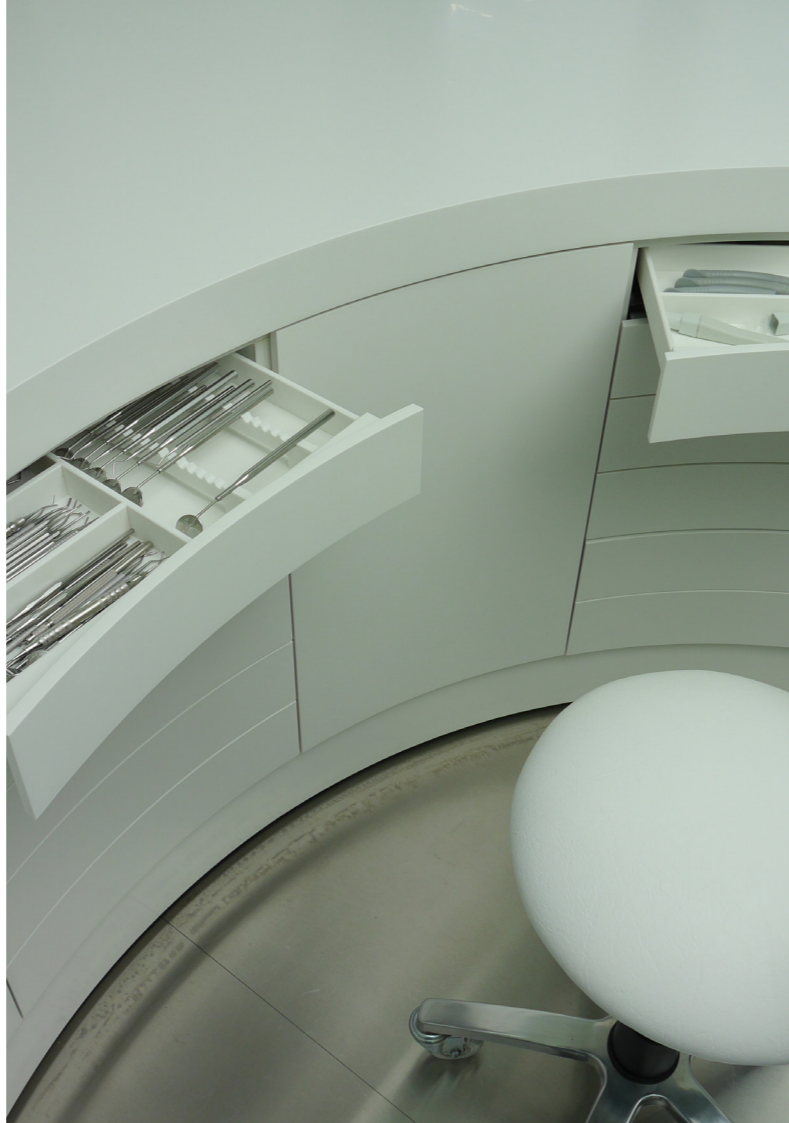

ÁTLÁTSZÓ

Egy speciális változatában a Kerrock játékosan és esztétikusan átengedi a fényt.