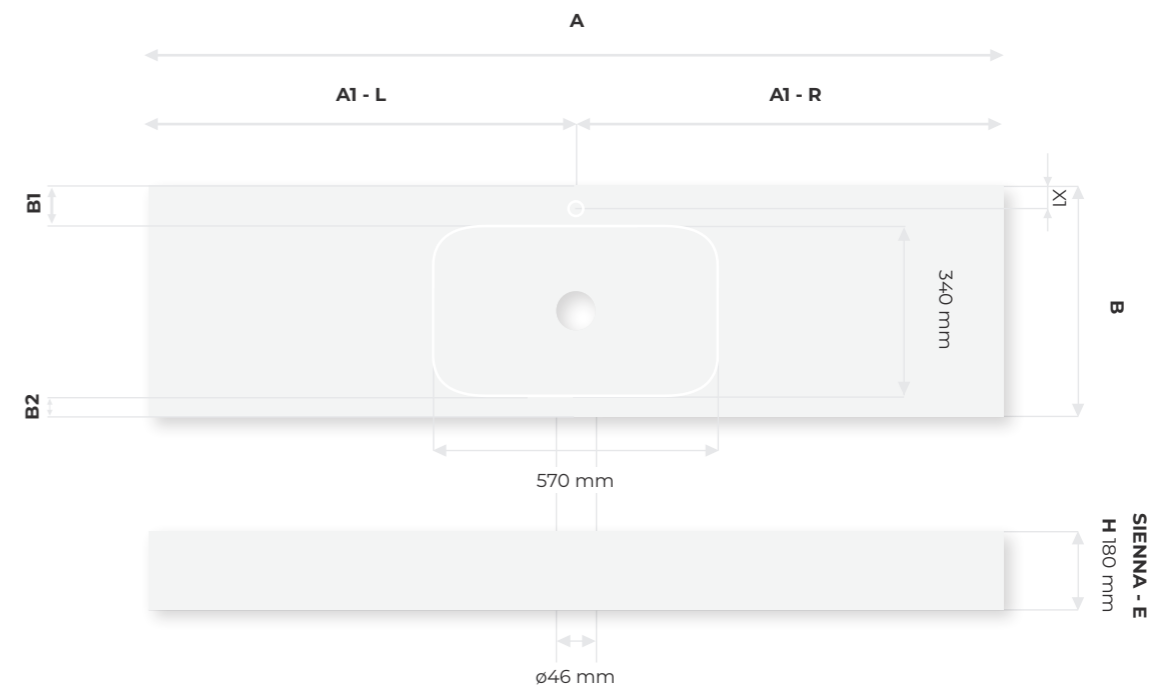

108

WYMIAR NA ZAMÓWIENIE. MĂRIME PERSONALIZATĂ. RENDELÉS SZERINTI MÉRETEK.

	min (mm)	max (mm)
A	750 mm	2900 mm
A1 - L A1 - R	375 mm	1450 mm
B	440 mm	550 mm
B1	85 mm	110 mm
B2	15 mm	100 mm
X1	55 mm	60 mm

NIESTANDARDOWE UMYWALKI. CHIUVETE PERSONALIZATE. EGYEDI MOSDÓKAGYLÓK.

SIENNA-E ✂

- ①
- ⑤
- ⑥
- ⑨

NEW

108

WYMIAR NA ZAMÓWIENIE. MĂRIME PERSONALIZATĂ. RENDELÉS SZERINTI MÉRETEK.

	min (mm)	max (mm)
A	750 mm	2900 mm
A1 - L A1 - R	375 mm	1450 mm
B	470 mm	550 mm
B1	100 mm	110 mm
B2	30 mm	100 mm
X1	60 mm	70 mm

OPCJE. OPTIUNI. OPCIOK.

A = 1600-2900

AI-L / AI-R	min (mm)	max (mm)
X = 820 mm x = 920 mm	390 mm 340 mm	1040 mm 990 mm

A = 1700-2900

AI-L / AI-R	min (mm)	max (mm)
X = 1020 mm	340 mm	940 mm

A = 1800-2900

AI-L / AI-R	min (mm)	max (mm)
X = 1120 mm	340 mm	890 mm