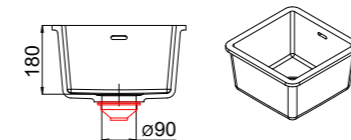

Umywalki

Dobro jutro. Dober dan in lahko noč. Kerrock umivalniki vas vsakokrat pozdravijo s svojo uporabnostjo, odpornostjo, enostavnim čiščenjem in brezčasnim dizajnom.

Boluri de lavoare

Dobro jutro. Dobar dan i laku noć. Umivaonici od Kerrocka svaki put vas dočekuju svojom praktičnošću, otpornošću, lakim čišćenjem i bezvremenskim dizajnom.

Mosdókagylók

Dobro jutro. Dobar dan i laku noć. Kerrock umivaonici vas svaki put pozdravljaju svojom upotrebljivošću, otpornošću, jednostavnim čišćenjem i bezvremenskim dizajnom.

AMY-UN **NEW**
316 mm / 206 mm / 83 mm / ø 46 mm

1
5
6
7
8
9

108
129

Zlewozmywaki kuchenne

Zlewozmywak Kerrock połączy każdą kuchnię i dopełni ją estetycznie. Dzięki trwałości i solidnemu składowi, przez długi czas będzie Waszym wiernym pomocnikiem w kuchni.

Chiuвете de bucătărie

O chiuvetă Kerrock va uni fiecare bucătărie și o va completa din punct de vedere estetic. Datorită caracterului său durabil și compoziției durabile, va rămâne ajutorul dvs. fidel în bucătărie pentru o perioadă lungă de timp.

Konyhai mosogatók

Egy Kerrock mosogató minden konyhát feldob és esztétikailag teljessé tesz. Tartós jellegének és fenntartható összetételének köszönhetően hosszú ideig hűségese konyhai segítője marad.

ZOA-UN **NEW**
300 mm / 300 mm / 180 mm / ø 90 mm

10

108
129