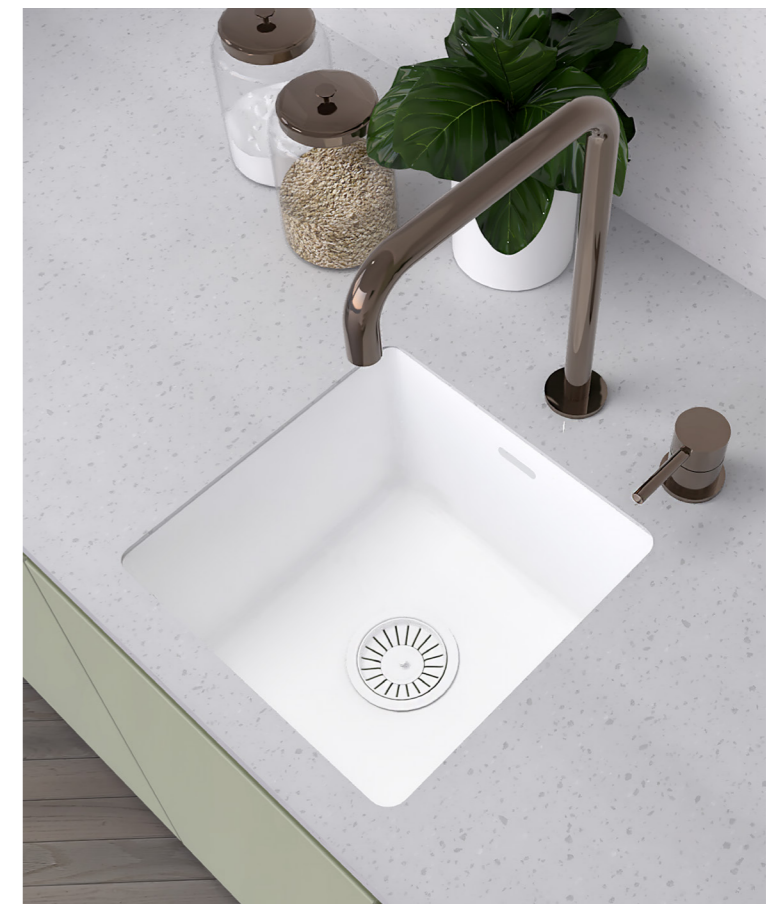

Umywalki

Dobro jutro. Dober dan in lahko noč. Kerrock umivalniki vas vsakokrat pozdravijo s svojo uporabnostjo, odpornostjo, enostavnim čiščenjem in brezčasnim dizajnom.

Boluri de lavoare

Dobro jutro. Dobar dan i laku noć. Umivaonici od Kerrocka svaki put vas dočekuju svojom praktičnošću, otpornošću, lakim čišćenjem i bezvremenskim dizajnom.

Mosdókagylók

Dobro jutro. Dobar dan i laku noć. Kerrock umivaonici vas svaki put pozdravljaju svojom upotrebljivošću, otpornošću, jednostavnim čišćenjem i bezvremenskim dizajnom.

AMY-UN **NEW**
316 mm / 206 mm / 83 mm / ø 46 mm

1
5
6
7
8
9

108
129

Zlewozmywaki kuchenne

Zlewozmywak Kerrock połączy każdą kuchnię i dopełni ją estetycznie. Dzięki trwałości i solidnemu składowi, przez długi czas będzie Waszym wiernym pomocnikiem w kuchni.

Chiuвете de bucătărie

O chiuvetă Kerrock va uni fiecare bucătărie și o va completa din punct de vedere estetic. Datorită caracterului său durabil și compoziției durabile, va rămâne ajutorul dvs. fidel în bucătărie pentru o perioadă lungă de timp.

Konyhai mosogatók

Egy Kerrock mosogató minden konyhát feldob és esztétikailag teljessé tesz. Tartós jellegének és fenntartható összetételének köszönhetően hosszú ideig hűségese konyhai segítője marad.

ZOA-UN **NEW**
300 mm / 300 mm / 180 mm / ø 90 mm

10

108
129