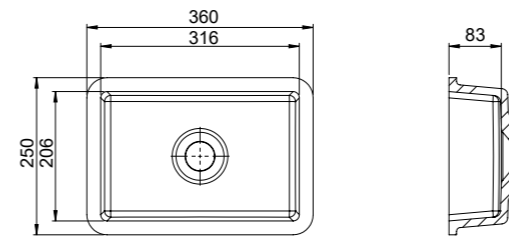

Umywalki

Dobro jutro. Dober dan in lahko noč. Kerrock umivalniki vas vsakokrat pozdravijo s svojo uporabnostjo, odpornostjo, enostavnim čiščenjem in brezčasnim dizajnom.

Boluri de lavoare

Dobro jutro. Dobar dan i laku noć. Umivaonici od Kerrocka svaki put vas dočekuju svojom praktičnošću, otpornošću, lakim čišćenjem i bezvremenskim dizajnom.

Mosdókagylók

Dobro jutro. Dobar dan i laku noć. Kerrock umivaonici vas svaki put pozdravljaju svojom upotrebljivošću, otpornošću, jednostavnim čišćenjem i bezvremenskim dizajnom.

AMY-UN **NEW**
316 mm / 206 mm / 83 mm / ø 46 mm

1
5
6
7
8
9

108
129