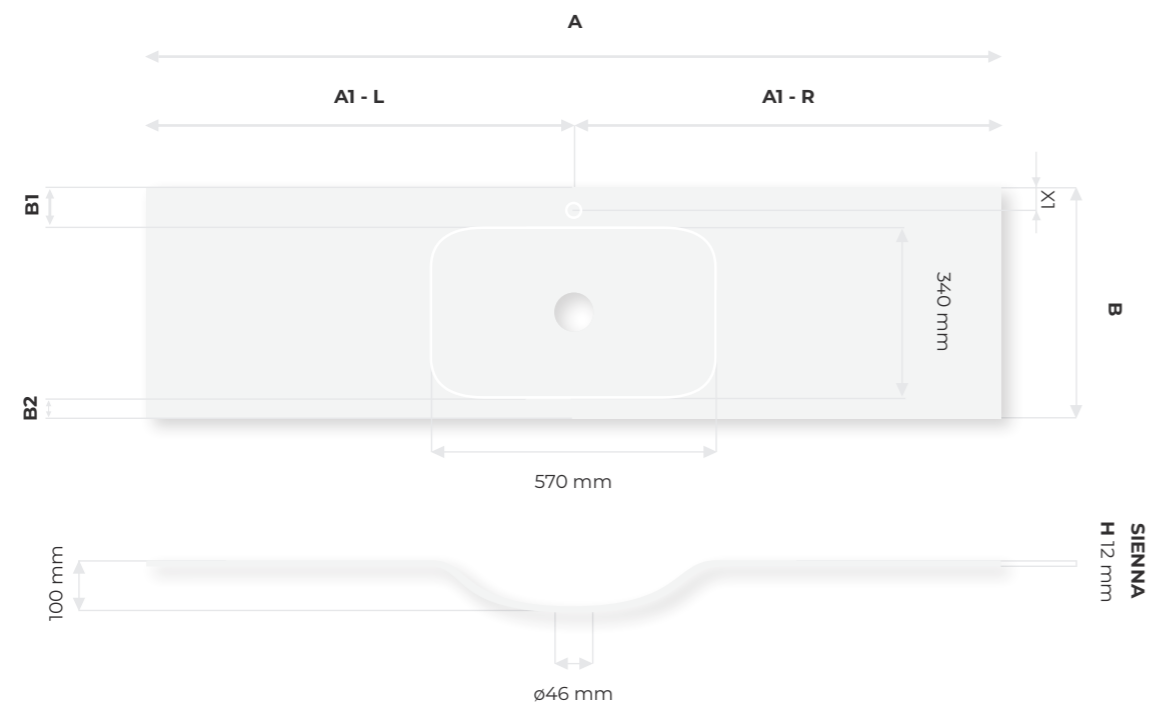

Egyedi mosdókagylók

Igényét sosem vesszük túlzásnak. És nem is nézzük le.
Minden igényét figyelembe vesszük.

NIESTANDARDOWE UMYWALKI. CHIUVETE PERSONALIZATE. EGYEDI MOSDÓKAGYLÓK.

SIENNA ✂

- ①
- ⑤
- ⑥
- ⑨

NEW

108

WYMIAR NA ZAMÓWIENIE. MĂRIME PERSONALIZATĂ. RENDELÉS SZERINTI MÉRETEK.

	min (mm)	max (mm)
A	750 mm	2900 mm
A1 - L A1 - R	375 mm	1450 mm
B	440 mm	550 mm
B1	85 mm	110 mm
B2	15 mm	100 mm
X1	55 mm	60 mm

OPCJE. OPTIUNI. OPCIOK.

A = 1600-2900

AI-L / AI-R	min (mm)	max (mm)
X = 820 mm x = 920 mm	390 mm 340 mm	1040 mm 990 mm

A = 1700-2900

AI-L / AI-R	min (mm)	max (mm)
X = 1020 mm	340 mm	940 mm

A = 1800-2900

AI-L / AI-R	min (mm)	max (mm)
X = 1120 mm	340 mm	890 mm